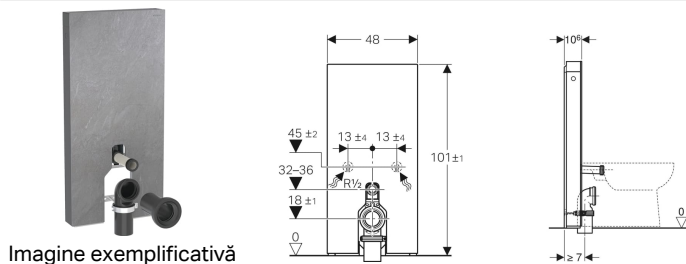

Modul sanitar pentru WC pe pardoseală Geberit Monolith, 101 cm, panou frontal din piatră

Domenii de utilizare

- Pentru racorduri în pardoseală
- Pentru renovări, modificări constructive sau construcții noi
- Pentru racorduri în perete cu înălțime de scurgere de 18 cm
- Pentru vase WC cu înălțimea admisiei apei de spălare 32–36 cm de la pardoseală, conform DIN EN 33
- Pentru înlocuirea rezervoarelor aparente montate la semiînălțime
- Pentru înlocuirea vaselor WC pe pardoseală cu rezervor aparent montat
- Pentru racordarea soluțiilor complete pentru WC Geberit AquaClean Tuma cu vas WC pe pardoseală
- Pentru racordare la suporturi de WC Geberit AquaClean, cu accesorii
- Pentru instalarea pe podele finite
- Pentru instalarea în fața pereților din gips carton și din cărămidă

Caracteristici

- Spălare cu două volume de apă

Lista elementelor livrate

- Set de racordare la apă cu 2 robinete colțar 1/2"
- Țeavă racord de spălare 160 mm
- Manșetă din EPDM, \varnothing 44 / 55 mm
- Țeavă de evacuare din PE-HD, \varnothing 90 mm
- Cot de conectare 90° din PE-HD, \varnothing 90 mm

- Posibilitatea compensării toleranțelor de construcție
- Rezervor izolat cu apă de condens
- Mască laterală din aluminiu, lustruit
- Autoportant
- Volum de spălare reglabil
- Conectare la alimentarea cu apă, de jos
- Conectare la alimentarea cu apă, lateral cu accesorii, posibil

Accesorii

- Set de racorduri de apă, lateral, pentru modul sanitar Geberit Monolith pentru WC

- Produsele naturale pot varia în termeni de culoare și structură